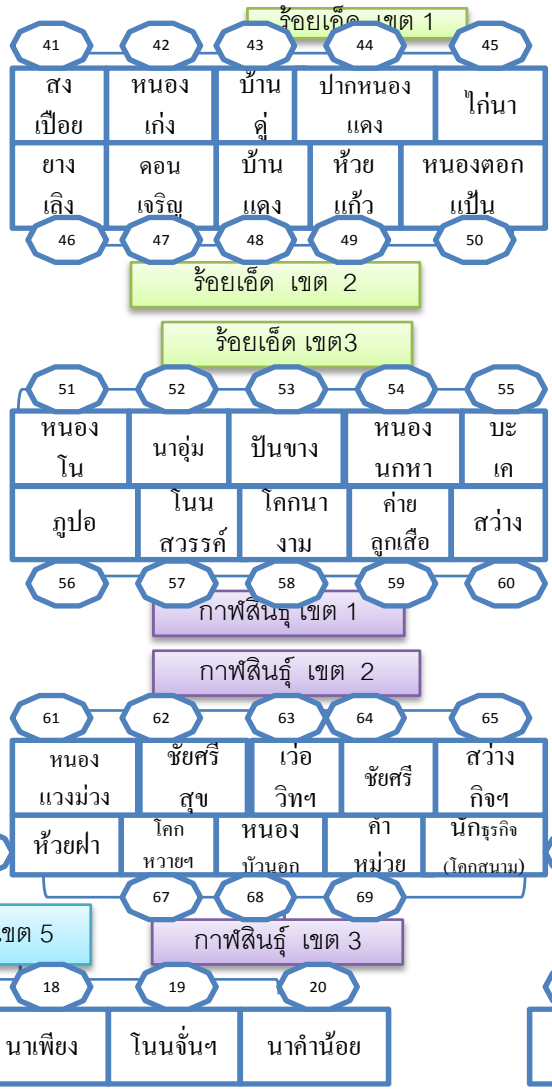

ร.ร.ของชุมชน

ร.ร.ปัญญาภิวัฒน์

Home school

ห้องประชุม
ร.ร.เจริญธานี

(ชั้นล่าง)

เสา

เวทีกลาง

(ชั้นบน)