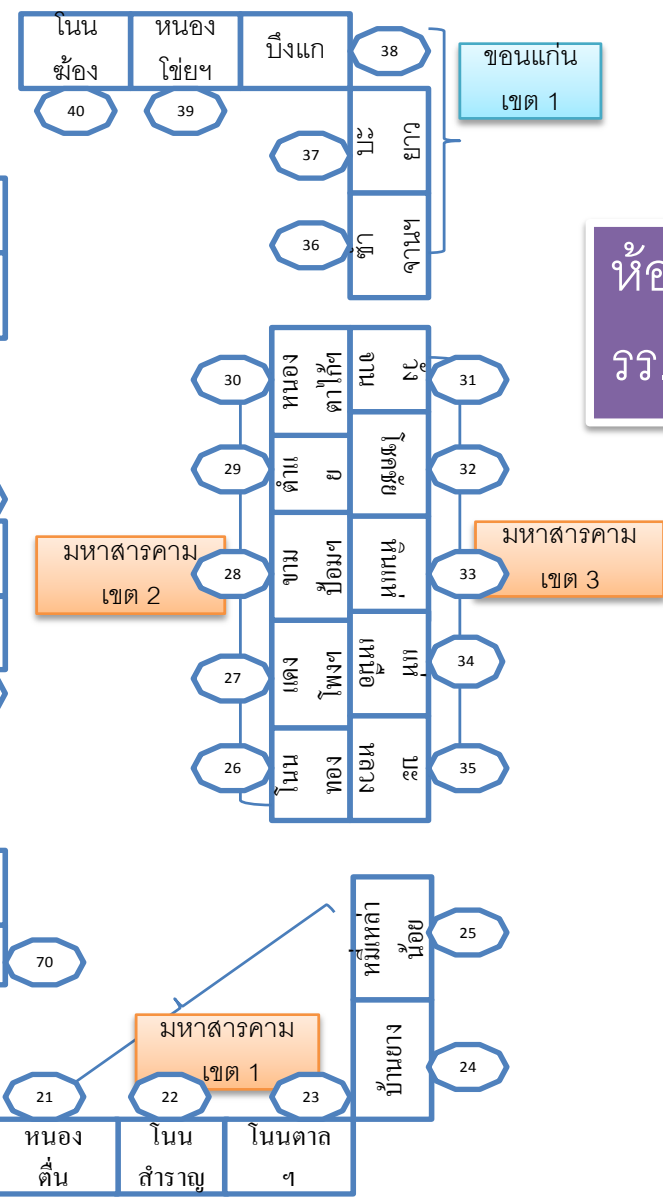

ร.ร.ของชุมชน

ร.ร.ปัญญาภิวัฒน์

Home school

ห้องประชุม
ร.ร.เจริญธานี

(ชั้นล่าง)

เสา

เวทีกลาง

(ชั้นบน)