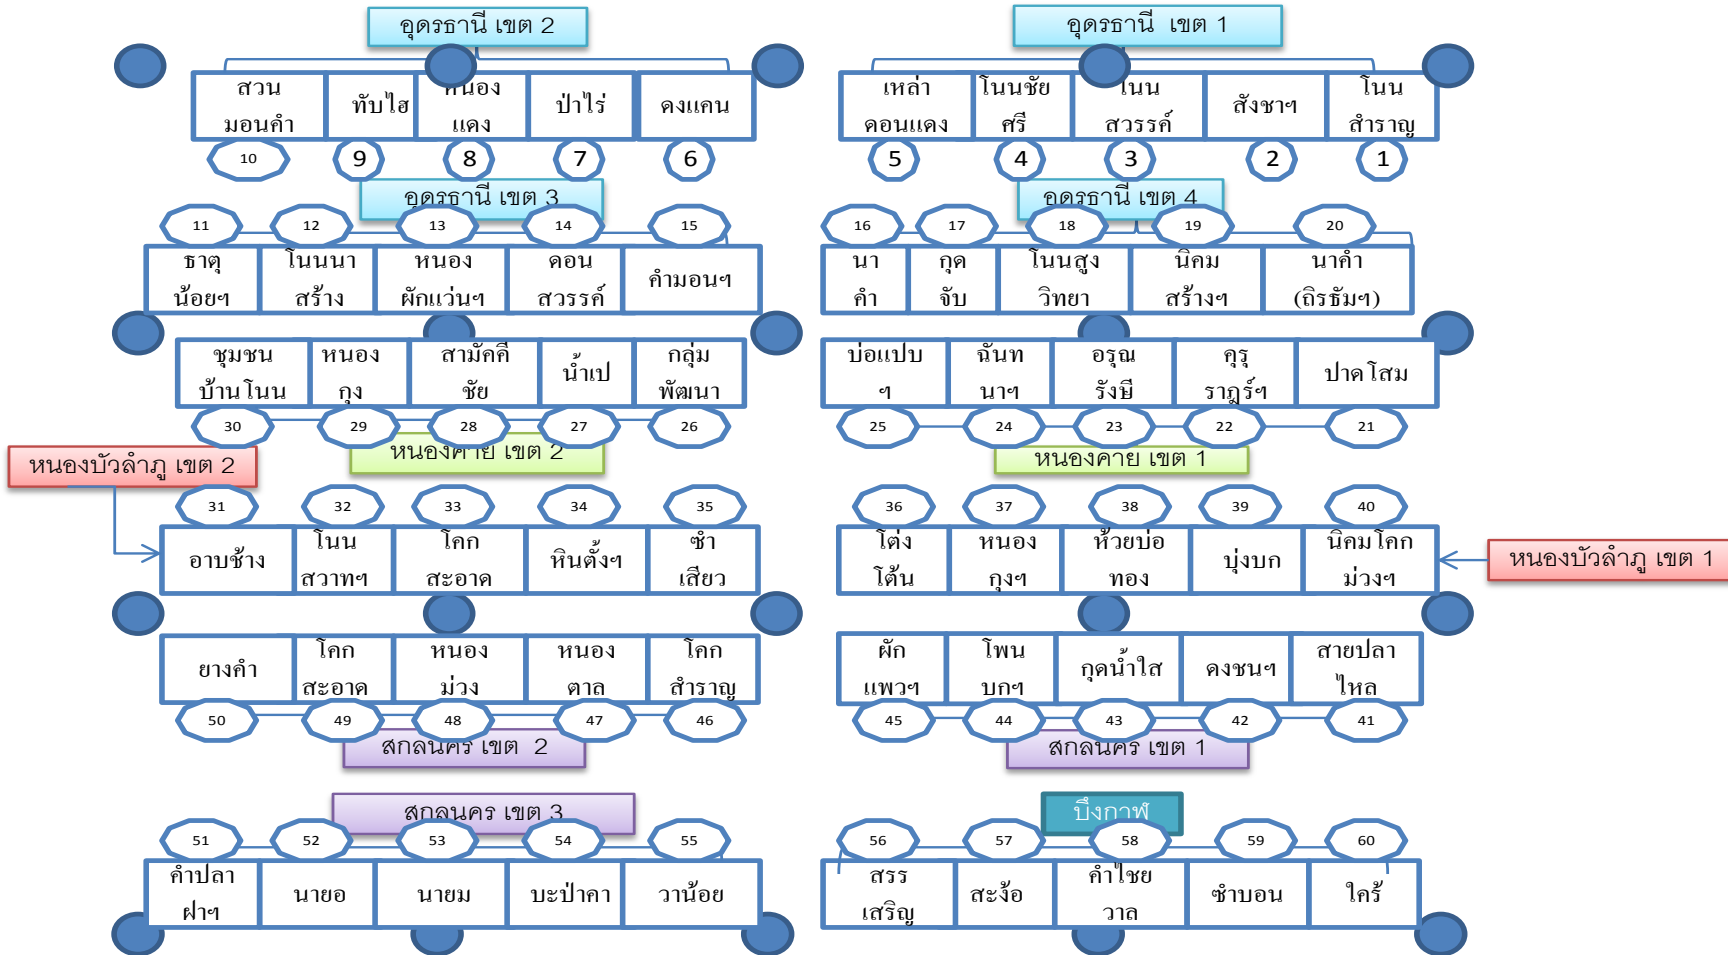

ร.ร.ของชุมชน

ร.ร.ปัญญาภิวัฒน์

Home school

ห้องประชุม
ร.ร.เจริญธานี

(ชั้นล่าง)

เสา

เวทีกลาง

(ชั้นบน)