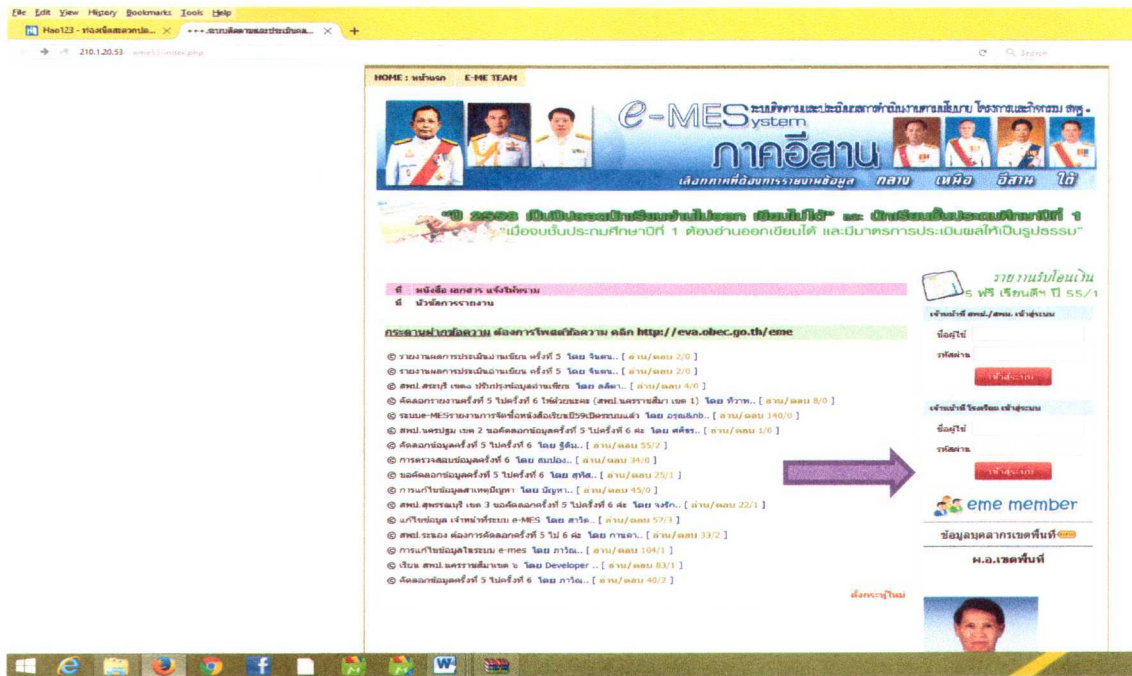

วิธีการบันทึกรายงานข้อมูลเกี่ยวกับการจัดซื้อหนังสือเรียนทางระบบ eMes เริ่มบันทึกข้อมูล ตั้งแต่วันที่ 7 - 20 เมษายน 2559

1. เข้าเว็บ URL 210.1.20.53
2. ใส่รหัสผู้เข้าใช้ของโรงเรียน แต่ละโรงเรียน