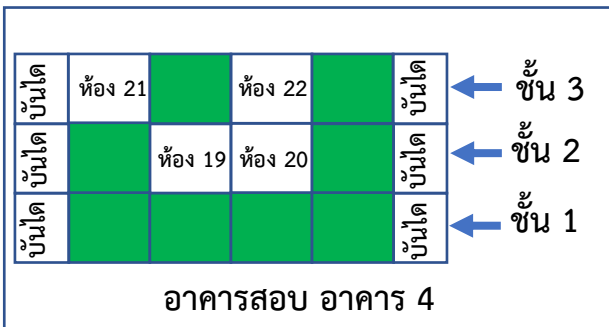

สนามสอบที่ ๑
โรงเรียนอนุบาลหนองบัวลำภู

วัดศรีคุณเมือง

โรงเรียนจรรย์านุสรณ์

สาธารณสุข
จังหวัด
หนองบัวลำภู

ที่ว่าการอำเภอ
เมือง
หนองบัวลำภู

สนามสอบที่ ๒
โรงเรียนหนองบัววิทย์ยาน

โรงเรียนหนองบัวพิทยาคาร

ทางไปสนามสอบ

โรงแรมณัฐพงษ์แกรนด์

โรงแรมกินรีรีสอร์ท
ร้านอาหาร T BAR

การไฟฟ้า จังหวัด
หนองบัวลำภู

ทางไป จังหวัดอุดรธานี

TOYOTA
หนองบัวลำภู

ทางไป อุดรธานี

แผนผังอาคารสอบ
สนามสอบที่ 2 โรงเรียนหนองบัววิทยายน

แผนผังอาคารสอบ
สนามสอบที่ 1 โรงเรียนอนุบาลหนองบัวลำภู

บันได	ห้อง 6	ห้อง 7	ห้อง 8	ห้อง 9	ห้อง 10	บันได	← ชั้น 3
บันได	ห้อง 4	ห้อง 5				บันได	← ชั้น 2
บันได	ห้อง 1	ห้อง 2	ห้อง 3	อำนวยการกลางประจำสนามสอบ		บันได	← ชั้น 1

อาคารสอบ อาคาร 1

ห้อง 11	ห้อง 12	ห้อง 13	ห้อง 14	← ชั้น 2
				← ชั้น 1
บันได				