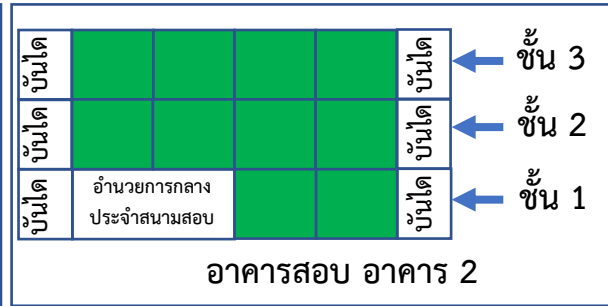

สนามสอบที่ ๑
โรงเรียนอนุบาลหนองบัวลำภู

วัดศรีคุณเมือง

โรงเรียนจรรย์านุสรณ์

สาธารณสุข
จังหวัด
หนองบัวลำภู

ที่ว่าการอำเภอ
เมือง
หนองบัวลำภู

สนามสอบที่ ๒
โรงเรียนหนองบัววิทย์ยาน

โรงเรียนหนองบัวพิทยาคาร

ทางไปสนามสอบ

โรงแรมณัฐพงษ์แกรนด์

โรงแรมกินรีรีสอร์ท
ร้านอาหาร T BAR

การไฟฟ้า จังหวัด
หนองบัวลำภู

ทางไป จังหวัดอุดรธานี

TOYOTA
หนองบัวลำภู

ทางไป อุดรธานี

แผนผังอาคารสอบ
สนามสอบที่ 2 โรงเรียนหนองบัววิทยายน

แผนผังอาคารสอบ
สนามสอบที่ 1 โรงเรียนอนุบาลหนองบัวลำภู

บันได	ห้อง 6	ห้อง 7	ห้อง 8	ห้อง 9	ห้อง 10	บันได	← ชั้น 3
บันได	ห้อง 4	ห้อง 5				บันได	← ชั้น 2
บันได	ห้อง 1	ห้อง 2	ห้อง 3	อำนวยการกลางประจำสนามสอบ		บันได	← ชั้น 1

อาคารสอบ อาคาร 1

ห้อง 11	ห้อง 12	ห้อง 13	ห้อง 14	← ชั้น 2
				← ชั้น 1
บันได				