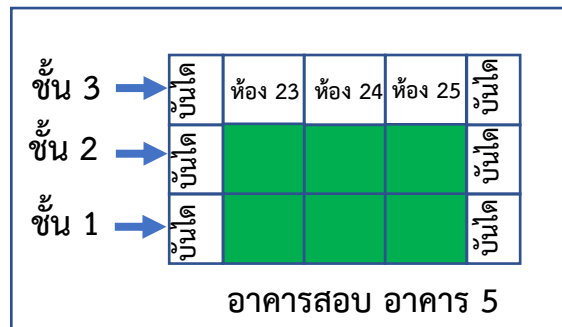

สนามสอบที่ ๑
โรงเรียนอนุบาลหนองบัวลำภู

วัดศรีคุณเมือง

โรงเรียนจรรย์านุสรณ์

สาธารณสุข
จังหวัด
หนองบัวลำภู

ที่ว่าการอำเภอ
เมือง
หนองบัวลำภู

สนามสอบที่ ๒
โรงเรียนหนองบัววิทย์ยาน

โรงเรียนหนองบัวพิทยาคาร

ทางไปสนามสอบ

โรงแรมณัฐพงษ์แกรนด์

โรงแรมกินรีรีสอร์ท
ร้านอาหาร T BAR

การไฟฟ้า จังหวัด
หนองบัวลำภู

ทางไป จังหวัดอุดรธานี

TOYOTA
หนองบัวลำภู

ทางไป อุดรธานี

แผนผังอาคารสอบ
สนามสอบที่ 2 โรงเรียนหนองบัววิทยายน

แผนผังอาคารสอบ
สนามสอบที่ 1 โรงเรียนอนุบาลหนองบัวลำภู

บันได	ห้อง 6	ห้อง 7	ห้อง 8	ห้อง 9	ห้อง 10	บันได	← ชั้น 3
บันได	ห้อง 4	ห้อง 5				บันได	← ชั้น 2
บันได	ห้อง 1	ห้อง 2	ห้อง 3	อำนวยการกลางประจำสนามสอบ		บันได	← ชั้น 1

อาคารสอบ อาคาร 1

ห้อง 11	ห้อง 12	ห้อง 13	ห้อง 14	← ชั้น 2
				← ชั้น 1
บันได				